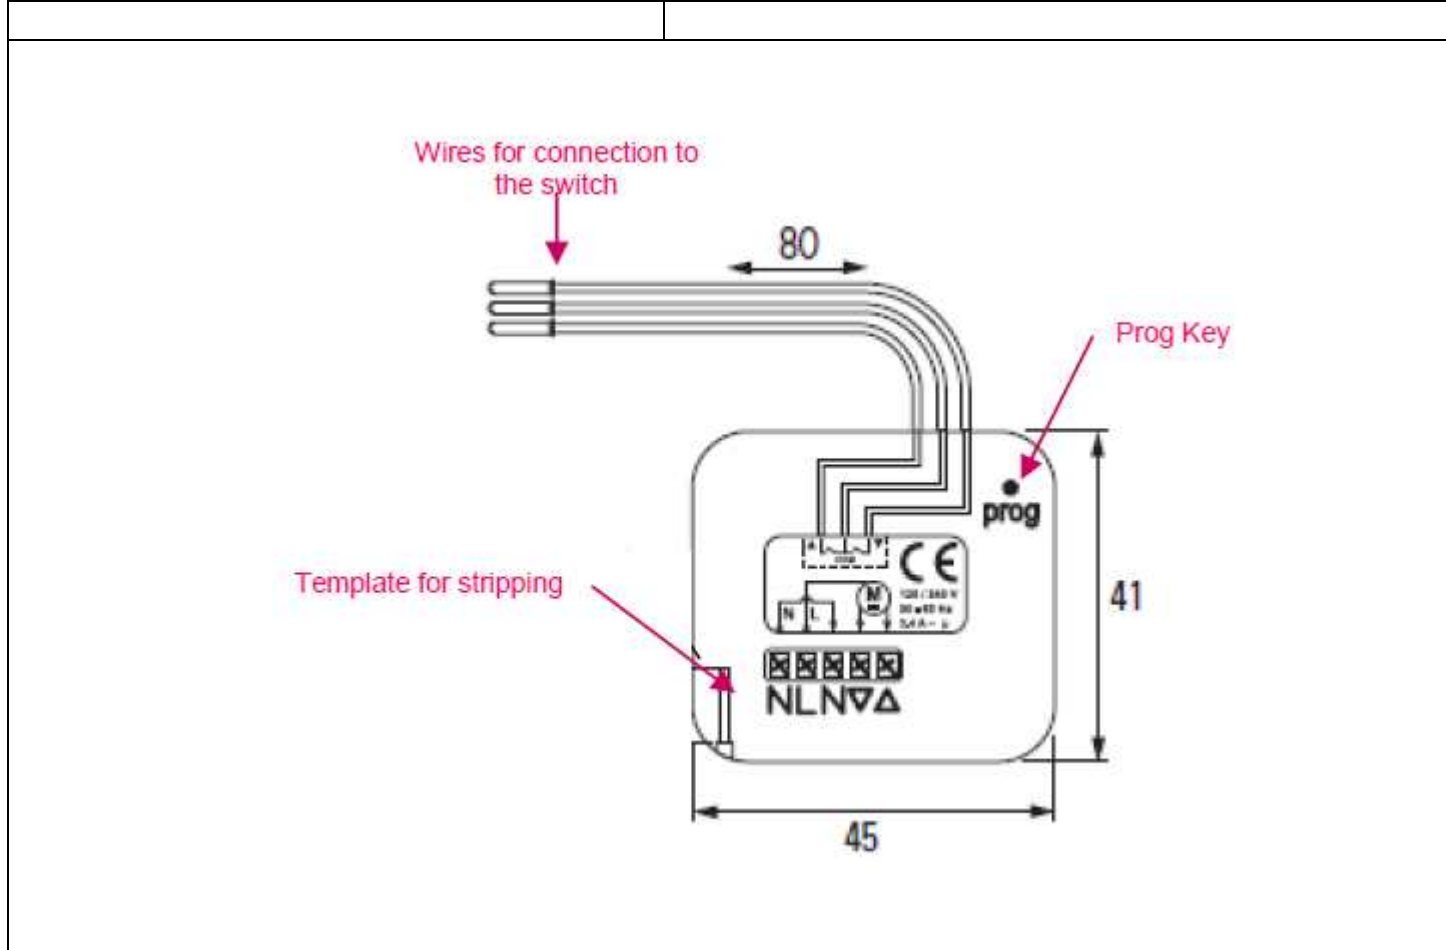

somfy

КАРТОЧКА ТЕХНИЧЕСКИХ ДАННЫХ

19 - 07 - 2012

TDST DOC

Наименование	SHUTTER IN-WALL RECEIVER RTS
Арт. №	1811244
Серия	Receiver RTS

ОПИСАНИЕ

Настенный радиоприёмник SHUTTER IN-WALL RECEIVER RTS предназначен для радиоуправления асинхронным однофазным электродвигателем ~230В/50Гц.

Имеет контакты IB (беспотенциальные) ▼, ▲, С для подключения выключателей IB или различных устройств управления.

Имеет клавиша PROG для записи радиопередатчиков.

Приём радиокоманд на частоте 433,42 МГц в стандарте RTS на расстоянии 15 – 20 м в помещении и 150 – 200 м на открытой местности

ТЕХНИЧЕСКИЕ ХАРАКТЕРИСТИКИ

Корпус	АВС пластик
Цвет	Белый
Размер (Высота x Ширина x Толщина)	45 x 41x 19 мм
Класс пылевлагозащиты	IP 20
Напряжение электропитания	Номинальное 230 В (диапазон 205-255 В)
Частота электропитания	Номинальная 50 Гц (диапазон 50-60 Гц)
Вес	38 г
Радиочастота	433,42 МГц +/- 100 КГц
Время удержания реле	3 минуты
Максимальное количество радиопередатчиков	12
Код	Динамический, 16 млн. комбинаций
Время передачи радиокоманд	Минимальное 0,5 с / Максимальное 10 с.
Подключение проводов	Винтовое

Температурный диапазон эксплуатации	+ 5°C ÷ + 40°C
Антенна	Встроенная

РАЗМЕРЫ

ПОДКЛЮЧЕНИЕ

	Цвет	Назначение	Обозначение
1	Синий	Нейтраль электросети	N
2	Коричневый	Вниз	▼
3	Чёрный	Вверх и Фаза электросети	▲ и L
4	Зелёный	Вверх	▲
5	Белый	Общий командный	C
6	Жёлтый	Вниз	▼